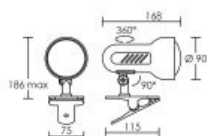

REMORA 06 E27 blanc

Spot sur pince, lampe E27 non fournie

Code : **0691**

APPAREIL VENDU
SANS LAMPE
PAS DE CONE

Caractéristiques techniques

Utilisation	intérieure
IP	IP20
IK	IK02
Classe	Classe 2 - double isolation
Résistance au feu	650°C
Mode de montage	A pince
Matières / Coloris n°1	corps acier blanc
Matières / Coloris n°2	support : patère / barre / base acier
Orientation du produit	orientable (rotatif) - 360 ° - 90 °

Nombre et type de source	Plusieurs types de sources possibles - 1 lampe non fournie
Douille / Culot	E27
Puissance nominale / absorbée	1 x 100 W
Tension / Fréquence / Intensité	230 V ; 50/60 Hz
Driver / Alimentation	Direct sur réseau sans alimentation
Poids net	311 gr
Câblage	Fil 1,40m, fiche 6A et interrupteur.
Autres commentaires	Version pince avec interrupteur.