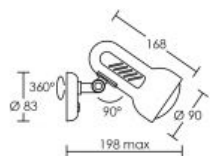

REMORA 01 E27 blanc avec interrupteur

Spot sur patère, lampe E27 non fournie

Code : **0688**

APPAREIL VENDU
SANS LAMPE
PAS DE CONE

Caractéristiques techniques

Utilisation	intérieure
IP	IP20
IK	IK02
Classe	Classe 2 - double isolation
Résistance au feu	650°C
Mode de montage	Mur - surface (patère)
Matières / Coloris n°1	corps acier blanc
Matières / Coloris n°2	support : patère / barre / base acier

Orientation du produit	orientable (rotatif) - 360 ° - 90 °
Nombre et type de source	Plusieurs types de sources possibles - 1 lampe non fournie
Douille / Culot	E27
Puissance nominale / absorbée	1 x 100 W
Tension / Fréquence / Intensité	230 V ; 50/60 Hz
Driver / Alimentation	Direct sur réseau sans alimentation
Poids net	206 gr
Autres commentaires	Version patère avec interrupteur.