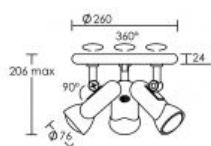

MANTA 63 P3 E27 blanc

Plafonnier 3 spots, lampes E27 non fournies

Code : **0679**

APPAREIL VENDU
SANS LAMPE
PAS DE CONE

Caractéristiques techniques

Utilisation	intérieure
IP	IP20
IK	IK02
Classe	Classe 2 - double isolation
Résistance au feu	650°C
Mode de montage	Mur/Plafond - surface
Matières / Coloris n°1	corps acier blanc
Matières / Coloris n°2	support : patère / barre / base acier

Orientation du produit	orientable (rotatif) - 360 ° - 90 °
Nombre et type de source	Plusieurs types de sources possibles - 3 lampe non fournie
Douille / Culot	E27
Puissance nominale / absorbée	3 x 60 W
Tension / Fréquence / Intensité	230 V ; 50/60 Hz
Driver / Alimentation	Direct sur réseau sans alimentation
Poids net	1.02 kg