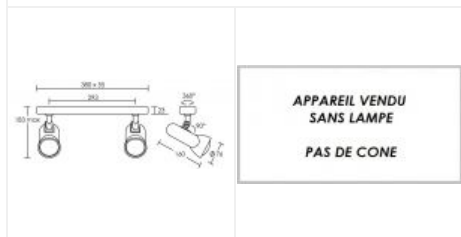

MANTA 63 B2 E27 blanc

Barre 2 spots, lampes E27 non fournies

Code : **0676**

72,20 €* Prix barème HT

**Produit pouvant être soumis à Eco-Participation*

Caractéristiques techniques

Utilisation	intérieure
IP	IP20
IK	IK02
Classe	Classe 2 - double isolation
Résistance au feu	650°C
Mode de montage	Mur/Plafond - surface
Matières / Coloris n°1	corps acier blanc
Matières / Coloris n°2	support : patère / barre / base acier

Orientation du produit	orientable (rotatif) - 360 ° - 90 °
Nombre et type de source	Plusieurs types de sources possibles - 2 lampe non fournie
Douille / Culot	E27
Puissance nominale / absorbée	2 x 60 W
Tension / Fréquence / Intensité	230 V ; 50/60 Hz
Driver / Alimentation	Direct sur réseau sans alimentation
Poids net	621 gr