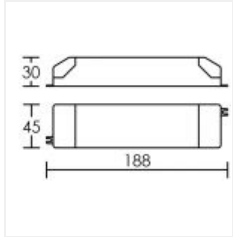

Caractéristiques techniques

Type d'alimentation	Alim. LED - Tension constante
Adapté pour type de lampe	LED
Utilisation	intérieure
IP	IP20
Classe	Classe 2 - double isolation
Puissance min / max	0 W / 60 W
Tension d'entrée / Fréquence	220-240 V - AC - 50/60 Hz
Courant d'entrée	0.3 A
Tension de sortie	24 V DC
Courant nominal de sortie	2500 mA
Température de coupure	110 °C
Température boîtier (Tc)	85 °C
Température d'utilisation	-20 °C / +50 °C
Variable	NON

Rendement	0.89
Facteur de puissance	0,95
Consommation à vide	0.3 W
Type de boîtier	Boîtier en matière synthétique
Raccordement - entrée	bornier à vis 2 x 1mm²
Raccordement - sortie	bornier à vis 2 x 1mm²
Durée de vie	30000 h
Dimensions produit	188 x 45 x 30 (MM)
Poids net	235 gr
Matière / Coloris	plastique blanc et bleu
Protection surtension	OUI
Protection thermique	OUI
Protection courts circuits	OUI
Isolation secondaire	SELV (TBTS)