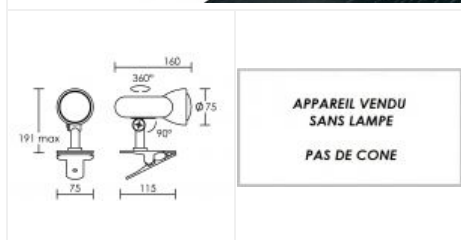

# MANTA 63 06 E27 blanc

Spot sur pince, lampe E27 non fournie

Code : **0673**

**40,70 €\*** Prix barème HT

*\*Produit pouvant être soumis à Eco-Participation*

## Caractéristiques techniques

<b>Utilisation</b>	intérieure
<b>IP</b>	IP20
<b>IK</b>	IK02
<b>Classe</b>	Classe 2 - double isolation
<b>Résistance au feu</b>	650°C
<b>Mode de montage</b>	A pince
<b>Matières / Coloris n°1</b>	corps acier blanc
<b>Matières / Coloris n°2</b>	support : patère / barre / base acier
<b>Orientation du produit</b>	orientable (rotatif) - 360 ° - 90 °