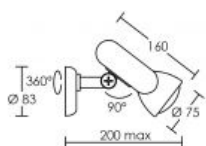

MANTA 63 01 E27 noir

Spot sur patère, lampe E27 non fournie

Code : **0669**

APPAREIL VENDU
SANS LAMPE
PAS DE CONE

Caractéristiques techniques

Utilisation	intérieure
IP	IP20
IK	IK02
Classe	Classe 2 - double isolation
Résistance au feu	650°C
Mode de montage	Mur - surface (patère)
Matières / Coloris n°1	corps acier noir
Matières / Coloris n°2	support : patère / barre / base acier

Orientation du produit	orientable (rotatif) - 360 ° - 90 °
Nombre et type de source	Plusieurs types de sources possibles - 1 lampe non fournie
Douille / Culot	E27
Puissance nominale / absorbée	1 x 60 W
Tension / Fréquence / Intensité	230 V ; 50/60 Hz
Driver / Alimentation	Direct sur réseau sans alimentation
Poids net	218 gr