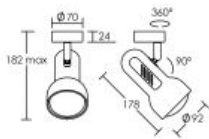

# TURBO 01 E27 blanc

Spot sur patère, lampe E27 non fournie  
Code : **0617**

**29,70 €\*** Prix barème HT

*\*Produit pouvant être soumis à Eco-Participation*

APPAREIL VENDU  
SANS LAMPE  
PAS DE CONE

## Caractéristiques techniques

<b>Utilisation</b>	intérieure	<b>Puissance nominale / absorbée</b>	1 x 100 W
<b>IP</b>	IP20	<b>Tension / Fréquence / Intensité</b>	230 V ; 50/60 Hz
<b>IK</b>	IK02	<b>Driver / Alimentation</b>	Direct sur réseau sans alimentation
<b>Classe</b>	Classe 1 - isolation fonctionnelle avec borne de terre	<b>Facteur de puissance</b>	dépend de la lampe utilisée
<b>Résistance au feu</b>	850°C	<b>Température d'utilisation</b>	+10 °C / +35 °C
<b>Mode de montage</b>	Mur - surface (patère)	<b>Variation</b>	dépend de la lampe utilisée
<b>Matières / Coloris n°1</b>	corps acier blanc 9003 brillant	<b>Poids net</b>	278 gr
<b>Matières / Coloris n°2</b>	support : patère / barre / base acier 9003 brillant	<b>Compatible minuterie</b>	OUI
<b>Orientation du produit</b>	orientable (rotatif) - 360 ° - 90 °	<b>Compatible détection</b>	OUI
<b>Nombre et type de source</b>	Plusieurs types de sources possibles - 1 lampe non fournie	<b>Applications spécifiques</b>	■ Commerce / Magasin
<b>Douille / Culot</b>	E27		