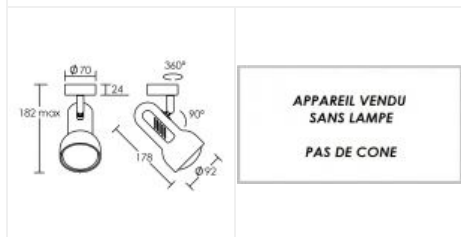

# TURBO 01 E27 blanc

Spot sur patère, lampe E27 non fournie

Code : **0617**

## Caractéristiques techniques

<b>Utilisation</b>	intérieure
<b>IP</b>	IP20
<b>IK</b>	IK02
<b>Classe</b>	Classe 1 - isolation fonctionnelle avec borne de terre
<b>Résistance au feu</b>	850°C
<b>Mode de montage</b>	Mur - surface (patère)
<b>Matières / Coloris n°1</b>	corps acier blanc 9003 brillant
<b>Matières / Coloris n°2</b>	support : patère / barre / base acier 9003 brillant
<b>Orientation du produit</b>	orientable (rotatif) - 360 ° - 90 °
<b>Nombre et type de source</b>	Plusieurs types de sources possibles - 1 lampe non fournie
<b>Douille / Culot</b>	E27