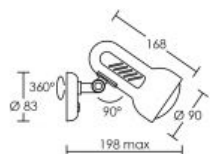

REMORA 01 E27 graphite

Spot sur patère, lampe E27 non fournie

Code : **0601**

30,60 €* Prix barème HT

**Produit pouvant être soumis à Eco-Participation*

APPAREIL VENDU
SANS LAMPE
PAS DE CONE

Caractéristiques techniques

Utilisation	intérieure
IP	IP20
IK	IK02
Classe	Classe 2 - double isolation
Résistance au feu	650°C
Mode de montage	Mur - surface (patère)
Matières / Coloris n°1	corps acier graphite
Matières / Coloris n°2	support : patère / barre / base acier
Orientation du produit	orientable et basculant - 360 ° - 90 °

Nombre et type de source	Plusieurs types de sources possibles - 1 lampe non fournie
Douille / Culot	E27
Puissance nominale / absorbée	1 x 100 W
Tension / Fréquence / Intensité	230 V ; 50/60 Hz
Driver / Alimentation	Direct sur réseau sans alimentation
Facteur de puissance	dépend de la lampe utilisée
Poids net	199 gr
Autres commentaires	Version patère.