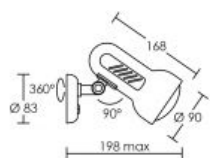

REMORA 01 E27 graphite

Spot sur patère, lampe E27 non fournie

Code : **0601**

APPAREIL VENDU
SANS LAMPE
PAS DE CONE

Caractéristiques techniques

Utilisation	intérieure
IP	IP20
IK	IK02
Classe	Classe 2 - double isolation
Résistance au feu	650°C
Mode de montage	Mur - surface (patère)
Matières / Coloris n°1	corps acier graphite
Matières / Coloris n°2	support : patère / barre / base acier
Orientation du produit	orientable et basculant - 360 ° - 90 °

Nombre et type de source	Plusieurs types de sources possibles - 1 lampe non fournie
Douille / Culot	E27
Puissance nominale / absorbée	1 x 100 W
Tension / Fréquence / Intensité	230 V ; 50/60 Hz
Driver / Alimentation	Direct sur réseau sans alimentation
Facteur de puissance	dépend de la lampe utilisée
Poids net	199 gr
Autres commentaires	Version patère.