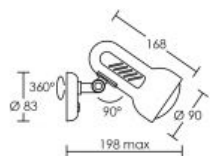

REMORA 01 E27 blanc

Spot sur patère, lampe E27 non fournie

Code : **0600**

APPAREIL VENDU
SANS LAMPE
PAS DE CONE

Caractéristiques techniques

Utilisation	intérieure
IP	IP20
IK	IK02
Classe	Classe 2 - double isolation
Résistance au feu	650°C
Mode de montage	Mur - surface (patère)
Matières / Coloris n°1	corps acier blanc
Matières / Coloris n°2	support : patère / barre / base acier

Orientation du produit	orientable (rotatif) - 360 ° - 90 °
Nombre et type de source	Plusieurs types de sources possibles - 1 lampe non fournie
Douille / Culot	E27
Puissance nominale / absorbée	1 x 100 W
Tension / Fréquence / Intensité	230 V ; 50/60 Hz
Driver / Alimentation	Direct sur réseau sans alimentation
Poids net	208 gr
Autres commentaires	Version patère.