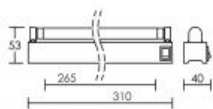

S-MF 81 BLANC 8W VP

Code : **0423**

APPAREIL / LAMPE
A FLUX NON DIRIGE
PAS DE CONE

Caractéristiques techniques

Utilisation	intérieure	Driver / Alimentation	Ballast électronique A2 appareillage intégré (non démontable)
IP	IP20	Température de couleur	3000 K
IK	IK02	IRC / Ra	< 69
Classe	Classe 2 - double isolation	Flux lumineux total	400 lm
Résistance au feu	850°C	Efficacité lumineuse	50 lm/W
Mode de montage	Mur - surface	Variation	NON
Matières / Coloris n°1	corps acier blanc	Durée de vie moyenne	6000 h
Orientation du produit	fixe	Poids net	598 gr
Nombre et type de source	Fluorescence (tubes) - 1 lampe fournie	Compatible minuterie	NON
Douille / Culot	G5	Compatible détection	NON
Puissance nominale / absorbée	1 x 8 W	Autres commentaires	Avec interrupteur.
Tension / Fréquence / Intensité	230 V ; 50/60 Hz		