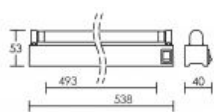

APPAREIL / LAMPE
A FLUX NON DIRIGE
PAS DE CONE

Caractéristiques techniques

Utilisation	intérieure
IP	IP20
IK	IK02
Classe	Classe 2 - double isolation
Résistance au feu	850°C
Mode de montage	Mur - surface
Matières / Coloris n°1	corps acier blanc
Orientation du produit	fixe
Nombre et type de source	Fluorescence (tubes) - 1 lampe non fournie

Douille / Culot	G5
Puissance nominale / absorbée	1 x 13 W
Tension / Fréquence / Intensité	230 V ; 50/60 Hz
Driver / Alimentation	Ballast électronique A2 appareillage intégré (non démontable)
Variation	NON
Poids net	708 gr
Compatible minuterie	NON
Compatible détection	NON
Autres commentaires	Avec interrupteur.