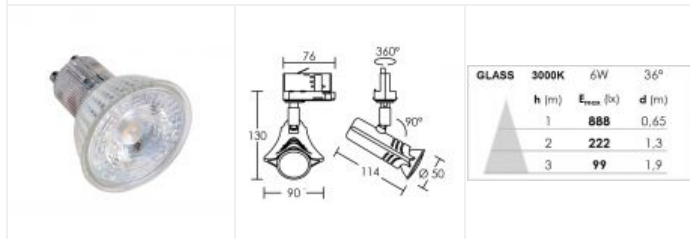

# COSMOS 023 GU10 LED 36° 6W 3000K blanc

Spot pour rail 3 allumages (023), lampe LED GU10 fournie  
Code : **0408**

**90,70 €\*** Prix barème HT

*\*Produit pouvant être soumis à Eco-Participation*

## Caractéristiques techniques

<b>Utilisation</b>	intérieure
<b>IP</b>	IP20
<b>IK</b>	IK02
<b>Classe</b>	Classe 1 - isolation fonctionnelle avec borne de terre
<b>Résistance au feu</b>	850°C
<b>Mode de montage</b>	Sur rail - avec adaptateur 3 all (023)
<b>Matières / Coloris n°1</b>	corps aluminium blanc
<b>Orientation du produit</b>	orientable (rotatif) - 360° - 90°
<b>Nombre et type de source</b>	LED SMD (GLASS LED) SEOUL - 1 lampe fournie
<b>Douille / Culot</b>	GU10
<b>Puissance nominale / absorbée</b>	1 x 6 W / 5.7 W
<b>Tension / Fréquence / Intensité</b>	230 V ; 50/60 Hz ; 47 mA
<b>Driver / Alimentation</b>	Direct sur réseau sans alimentation
<b>LOR (Light Output Ratio)</b>	100 %