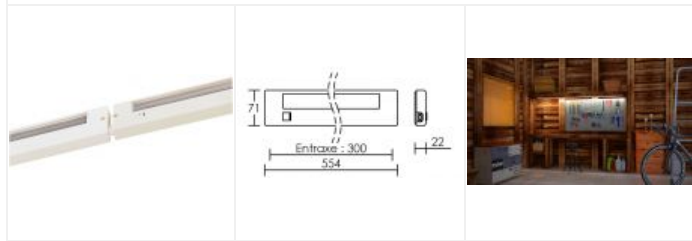

# CERES 2 T5 554mm 13W 4000K

Réglette IP20, tube T5 fluocompacte 6000h fourni, avec interrupteur

Code : **0402**

**42,30 €\*** Prix barème HT

*\*Produit pouvant être soumis à Eco-Participation*

**IP 20**

**IK02**

## Caractéristiques techniques

<b>Utilisation</b>	intérieure
<b>IP</b>	IP20
<b>IK</b>	IK02
<b>Classe</b>	Classe 2 - double isolation
<b>Résistance au feu</b>	650°C
<b>Mode de montage</b>	Mur - surface
<b>Matières / Coloris n°1</b>	corps thermoplastique blanc 9016
<b>Orientation du produit</b>	fixe
<b>Nombre et type de source</b>	Fluorescence (tubes) - 1 lampe fournie
<b>Douille / Culot</b>	G5
<b>Puissance nominale / absorbée</b>	1 x 13 W / 12.4 W
<b>Tension / Fréquence / Intensité</b>	230 V ; 50/60 Hz ; 100 mA
<b>Driver / Alimentation</b>	Ballast électronique appareillage fourni (séparé)
<b>Facteur de puissance</b>	0,54