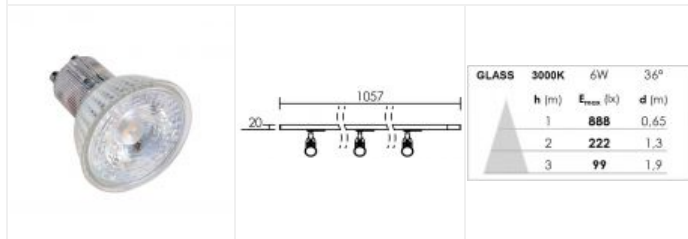

Kit COMETE 029 GU10 LED 3 spots blancs

Kit 3 spots GU10, 3 lampes LED, 1 rail 1 allumage 029 (lg : 1m) et ses accessoires fournis

Code : **0326**

250,40 €* Prix barème HT

**Produit pouvant être soumis à Eco-Participation*

Caractéristiques techniques

Utilisation	intérieure
IP	IP20
IK	IK02
Classe	Classe 1 - isolation fonctionnelle avec borne de terre
Résistance au feu	850°C
Mode de montage	Sur rail - avec adaptateur 1 all (029)
Matières / Coloris n°1	corps aluminium blanc
Matières / Coloris n°2	rail aluminium
Orientation du produit	orientable et basculant - 360 ° - 90 °
Nombre et type de source	LED SMD (GLASS LED) SEOUL - 3 lampe fournie
Douille / Culot	GU10
Puissance nominale / absorbée	3 x 4.2 W / 12.6 W
Tension / Fréquence / Intensité	230 V ; 50/60 Hz ; 110 mA
Driver / Alimentation	Direct sur réseau sans alimentation

LOR (Light Output Ratio)	100 %
Facteur de puissance	0,50
Température de couleur	3000 K
IRC / Ra	80 - 84 (SDCM < 6)
Faisceau	36 °
Flux lumineux total	1500 lm
Efficacité lumineuse	119 lm/W
Température d'utilisation	-20 °C / +40 °C
Variation	NON
Durée de vie moyenne	15000 h - L70/B50 à Ta 25°C
Nbre de on/off	40000
Poids net	964 gr
Compatible minuterie	OUI
Compatible détection	OUI