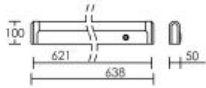

APPAREIL VENDU
SANS LAMPE
PAS DE CONE