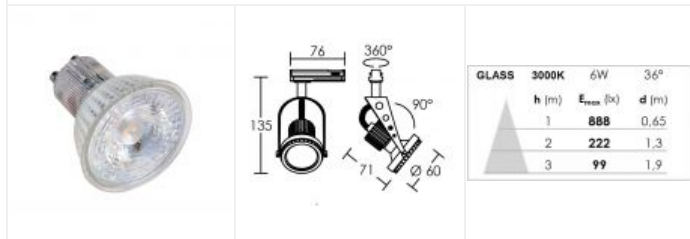

# YEO 029 GU10 LED 36° 6W 3000K blanc

Spot pour rail 1 allumage 029, lampe LED GU10 fournie  
Code : **0268**

**73,80 €\*** Prix barème HT

*\*Produit pouvant être soumis à Eco-Participation*

## Caractéristiques techniques

<b>Utilisation</b>	intérieure
<b>IP</b>	IP20
<b>IK</b>	IK02
<b>Classe</b>	Classe 1 - isolation fonctionnelle avec borne de terre
<b>Résistance au feu</b>	850°C
<b>Mode de montage</b>	Sur rail - avec adaptateur 1 all (029)
<b>Matières / Coloris n°1</b>	corps aluminium blanc
<b>Orientation du produit</b>	orientable (rotatif) - 360° - 90°
<b>Nombre et type de source</b>	LED SMD (GLASS LED) SEOUL - 1 lampe fournie
<b>Douille / Culot</b>	GU10
<b>Puissance nominale / absorbée</b>	1 x 6 W / 5.7 W
<b>Tension / Fréquence / Intensité</b>	230 V ; 50/60 Hz ; 47 mA
<b>Driver / Alimentation</b>	Direct sur réseau sans alimentation
<b>LOR (Light Output Ratio)</b>	100 %