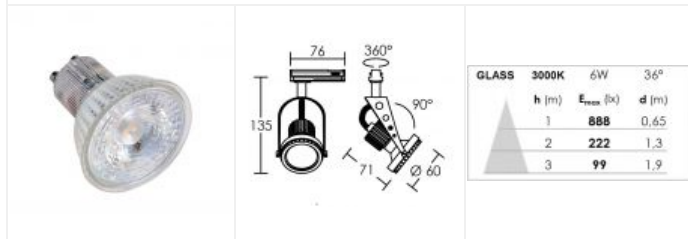

YEO 029 GU10 LED 36° 6W 3000K blanc

Spot pour rail 1 allumage 029, lampe LED GU10 fournie
Code : **0268**

Caractéristiques techniques

Utilisation	intérieure
IP	IP20
IK	IK02
Classe	Classe 1 - isolation fonctionnelle avec borne de terre
Résistance au feu	850°C
Mode de montage	Sur rail - avec adaptateur 1 all (029)
Matières / Coloris n°1	corps aluminium blanc
Orientation du produit	orientable (rotatif) - 360° - 90°
Nombre et type de source	LED SMD (GLASS LED) SEOUL - 1 lampe fournie
Douille / Culot	GU10
Puissance nominale / absorbée	1 x 6 W / 5.7 W
Tension / Fréquence / Intensité	230 V ; 50/60 Hz ; 47 mA
Driver / Alimentation	Direct sur réseau sans alimentation
LOR (Light Output Ratio)	100 %

Facteur de puissance	0,53
Température de couleur	3000 K
IRC / Ra	80 - 84
Faisceau	36°
Flux lumineux total	500 lm
Efficacité lumineuse	88 lm/W
Température d'utilisation	-20 °C / +40 °C
Variation	NON
Durée de vie moyenne	15000 h
Nbre de on/off	40000
Poids net	175 gr
Compatible minuterie	OUI
Compatible détection	OUI