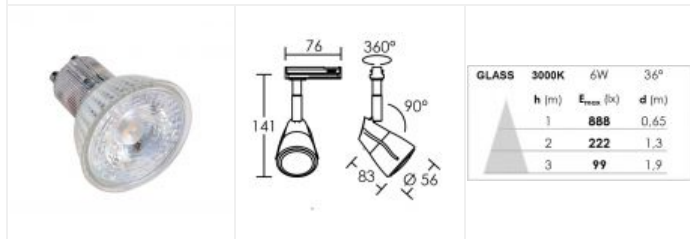

# DIAM 029 GU10 LED 36° 4,2W 3000K blanc

Spot pour rail 1 allumage 029, lampe LED GU10 fournie  
Code : **0261**

**55,10 €\*** Prix barème HT

*\*Produit pouvant être soumis à Eco-Participation*

## Caractéristiques techniques

<b>Utilisation</b>	intérieure
<b>IP</b>	IP20
<b>IK</b>	IK02
<b>Classe</b>	Classe 1 - isolation fonctionnelle avec borne de terre
<b>Résistance au feu</b>	850°C
<b>Mode de montage</b>	Sur rail - avec adaptateur 1 all (029)
<b>Matières / Coloris n°1</b>	corps aluminium blanc
<b>Orientation du produit</b>	orientable et basculant - 360° - 90°
<b>Nombre et type de source</b>	LED SMD (GLASS LED) SEOUL - 1 lampe fournie
<b>Douille / Culot</b>	GU10
<b>Puissance nominale / absorbée</b>	1 x 4.2 W / 4.2 W
<b>Tension / Fréquence / Intensité</b>	230 V ; 50/60 Hz ; 37 mA
<b>Driver / Alimentation</b>	Direct sur réseau sans alimentation
<b>LOR (Light Output Ratio)</b>	100 %

<b>Facteur de puissance</b>	0,50
<b>Température de couleur</b>	3000 K
<b>IRC / Ra</b>	80 - 84 (SDCM < 6)
<b>Faisceau</b>	36°
<b>Flux lumineux total</b>	500 lm
<b>Efficacité lumineuse</b>	119 lm/W
<b>Température d'utilisation</b>	-20 °C / +40 °C
<b>Variation</b>	NON
<b>Durée de vie moyenne</b>	15000 h - L70/B50 à Ta 25°C
<b>Nbre de on/off</b>	40000
<b>Poids net</b>	179 gr
<b>Compatible minuterie</b>	OUI
<b>Compatible détection</b>	OUI