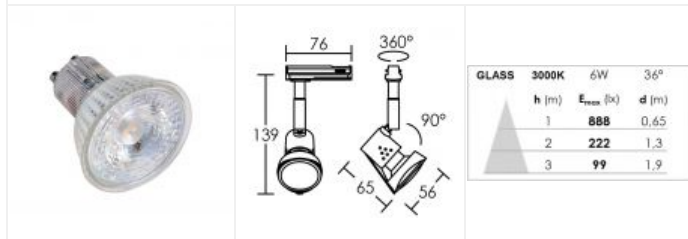

RUBIS 029 GU10 LED 36° 4,2W 3000K blanc

Spot pour rail 1 allumage 029, lampe LED GU10 fournie
Code : **0260**

57,90 €* Prix barème HT

**Produit pouvant être soumis à Eco-Participation*

Caractéristiques techniques

Utilisation	intérieure
IP	IP20
IK	IK02
Classe	Classe 1 - isolation fonctionnelle avec borne de terre
Résistance au feu	850°C
Mode de montage	Sur rail - avec adaptateur 1 all (029)
Matières / Coloris n°1	corps aluminium blanc
Orientation du produit	orientable et basculant - 360° - 90°
Nombre et type de source	LED SMD (GLASS LED) SEOUL - 1 lampe fournie
Douille / Culot	GU10
Puissance nominale / absorbée	1 x 4,2 W / 4,2 W
Tension / Fréquence / Intensité	230 V ; 50/60 Hz ; 37 mA
Driver / Alimentation	Direct sur réseau sans alimentation
LOR (Light Output Ratio)	100 %

Facteur de puissance	0,50
Température de couleur	3000 K
IRC / Ra	80 - 84 (SDCM < 6)
Faisceau	36°
Flux lumineux total	500 lm
Efficacité lumineuse	119 lm/W
Température d'utilisation	-20 °C / +40 °C
Variation	NON
Durée de vie moyenne	15000 h - L70/B50 à Ta 25°C
Nbre de on/off	40000
Poids net	140 gr
Compatible minuterie	OUI
Compatible détection	OUI