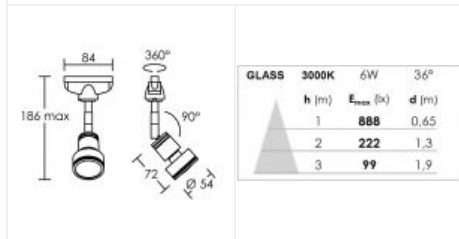

# ZAO GU10 LED 36° 4,2W 3000K blanc

Spot GU10 de remplacement pour KIT ZAO, fourni avec lampe LED

Code : **0258**

**51,90 €\*** Prix barème HT

*\*Produit pouvant être soumis à Eco-Participation*

## Caractéristiques techniques

<b>Utilisation</b>	intérieure
<b>IP</b>	IP20
<b>IK</b>	IK02
<b>Classe</b>	Classe 1 - isolation fonctionnelle avec borne de terre
<b>Résistance au feu</b>	850°C
<b>Mode de montage</b>	Sur rail - avec adaptateur 1 all (029)
<b>Matières / Coloris n°1</b>	corps aluminium blanc
<b>Orientation du produit</b>	orientable (rotatif) - 360° - 90°
<b>Nombre et type de source</b>	LED SMD (GLASS LED) SEOUL - 1 lampe fournie
<b>Douille / Culot</b>	GU10
<b>Puissance nominale / absorbée</b>	1 x 4.2 W / 4.2 W
<b>Tension / Fréquence / Intensité</b>	230 V ; 50/60 Hz ; 37 mA
<b>Driver / Alimentation</b>	Direct sur réseau sans alimentation
<b>LOR (Light Output Ratio)</b>	100 %

<b>Facteur de puissance</b>	0,50
<b>Température de couleur</b>	3000 K
<b>IRC / Ra</b>	80 - 84 ( SDCM < 6 )
<b>Faisceau</b>	36°
<b>Flux lumineux total</b>	500 lm
<b>Efficacité lumineuse</b>	119 lm/W
<b>Température d'utilisation</b>	-20 °C / +40 °C
<b>Variation</b>	NON
<b>Durée de vie moyenne</b>	15000 h - L70/B50 à Ta 25°C
<b>Nbre de on/off</b>	40000
<b>Poids net</b>	130 gr
<b>Compatible minuterie</b>	OUI
<b>Compatible détection</b>	OUI