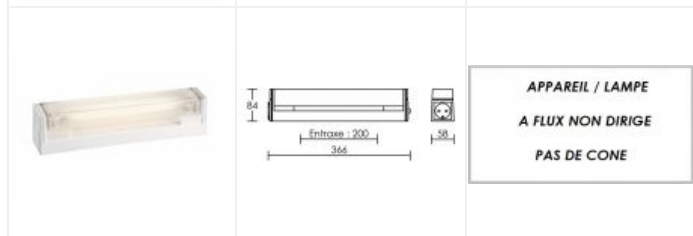

# NORMARIC B.85C 17 S19 sans lampe

Réglette salle d'eau IP21, diffuseur clair, tube Linolite S19 non fourni, avec prise 16A + inter

Code : **0252**

## Caractéristiques techniques

<b>Utilisation</b>	intérieure
<b>IP</b>	IP21
<b>IK</b>	IK07
<b>Classe</b>	Classe 1 - isolation fonctionnelle avec borne de terre
<b>Résistance au feu</b>	750°C
<b>Mode de montage</b>	Mur - surface
<b>Matières / Coloris n°1</b>	corps polypropylène (PP) blanc
<b>Matières / Coloris n°2</b>	diffuseur / vasque polycarbonate (PC) cristal / transparent / clair
<b>Orientation du produit</b>	fixe

<b>Douille / Culot</b>	S19
<b>Puissance nominale / absorbée</b>	1 x 60 W
<b>Tension / Fréquence / Intensité</b>	230 V ; 50/60 Hz
<b>Driver / Alimentation</b>	Direct sur réseau sans alimentation
<b>Facteur de puissance</b>	dépend de la lampe utilisée
<b>Température d'utilisation</b>	+10 °C / +35 °C
<b>Variation</b>	NON
<b>Poids net</b>	324.5 gr
<b>Applications spécifiques</b>	■ Salle d'eau : autorisé Hors volume