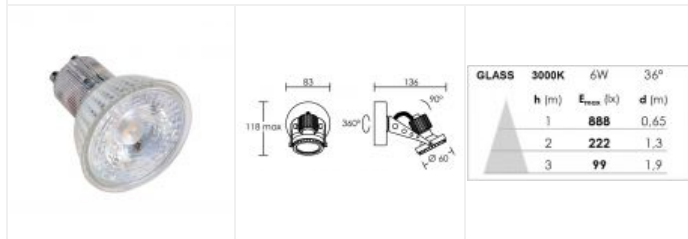

YEO 01 GU10 LED 36° 6W 3000K blanc

Spot sur patère, lampe LED GU10 fournie
Code : **0238**

51,00 €* Prix barème HT

**Produit pouvant être soumis à Eco-Participation*

Caractéristiques techniques

Utilisation	intérieure
IP	IP20
IK	IK02
Classe	Classe 2 - double isolation
Résistance au feu	850°C
Mode de montage	Mur - surface (patère)
Matières / Coloris n°1	corps aluminium blanc
Matières / Coloris n°2	support : patère / barre / base acier
Orientation du produit	orientable (rotatif) - 360 ° - 90 °
Nombre et type de source	LED SMD (GLASS LED) SEOUL - 1 lampe fournie
Douille / Culot	GU10
Puissance nominale / absorbée	1 x 6 W / 5.7 W
Tension / Fréquence / Intensité	220-240 V ; 50/60 Hz ; 47 mA
Driver / Alimentation	Direct sur réseau sans alimentation

LOR (Light Output Ratio)	100 %
Facteur de puissance	0,53
Température de couleur	3000 K
IRC / Ra	80 - 84
Faisceau	36 °
Flux lumineux total	500 lm
Efficacité lumineuse	88 lm/W
Température d'utilisation	-20 °C / +40 °C
Variation	NON
Durée de vie moyenne	15000 h
Nbre de on/off	40000
Poids net	270 gr
Compatible minuterie	OUI
Compatible détection	OUI