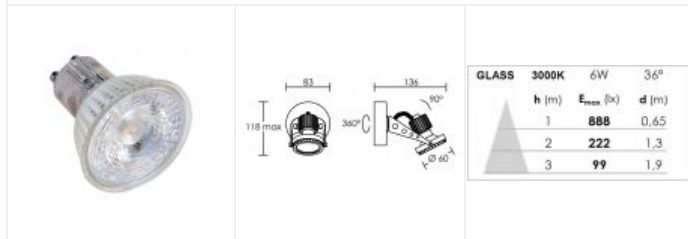

YEO 01 GU10 LED 36° 6W 3000K blanc

Spot sur patère, lampe LED GU10 fournie
Code : **0238**

Caractéristiques techniques

Utilisation	intérieure
IP	IP20
IK	IK02
Classe	Classe 2 - double isolation
Résistance au feu	850°C
Mode de montage	Mur - surface (patère)
Matières / Coloris n°1	corps aluminium blanc
Matières / Coloris n°2	support : patère / barre / base acier
Orientation du produit	orientable (rotatif) - 360 ° - 90 °
Nombre et type de source	LED SMD (GLASS LED) SEOUL - 1 lampe fournie
Douille / Culot	GU10
Puissance nominale / absorbée	1 x 6 W / 5.7 W
Tension / Fréquence / Intensité	220-240 V ; 50/60 Hz ; 47 mA
Driver / Alimentation	Direct sur réseau sans alimentation

LOR (Light Output Ratio)	100 %
Facteur de puissance	0,53
Température de couleur	3000 K
IRC / Ra	80 - 84
Faisceau	36 °
Flux lumineux total	500 lm
Efficacité lumineuse	88 lm/W
Température d'utilisation	-20 °C / +40 °C
Variation	NON
Durée de vie moyenne	15000 h
Nbre de on/off	40000
Poids net	270 gr
Compatible minuterie	OUI
Compatible détection	OUI