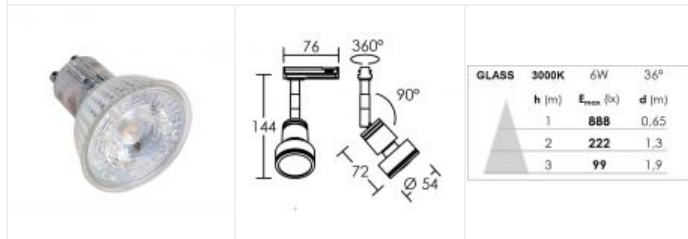

ZAO 029 GU10 LED 36° 4,2W 3000K blanc

Spot pour rail 1 allumage 029, lampe LED GU10 fournie
Code : **0222**

63,80 €* Prix barème HT

**Produit pouvant être soumis à Eco-Participation*

Caractéristiques techniques

Utilisation	intérieure	Facteur de puissance	0,50
IP	IP20	Température de couleur	3000 K
IK	IK02	IRC / Ra	80 - 84 (SDCM < 6)
Classe	Classe 1 - isolation fonctionnelle avec borne de terre	Faisceau	36 °
Résistance au feu	850°C	Flux lumineux total	500 lm
Mode de montage	Sur rail - avec adaptateur 1 all (029)	Efficacité lumineuse	119 lm/W
Matières / Coloris n°1	corps aluminium blanc	Température d'utilisation	-20 °C / +40 °C
Orientation du produit	orientable et basculant - 360 ° - 90 °	Variation	NON
Nombre et type de source	LED SMD (GLASS LED) SEOUL - 1 lampe fournie	Durée de vie moyenne	15000 h - L70/B50 à Ta 25°C
Douille / Culot	GU10	Nbre de on/off	40000
Puissance nominale / absorbée	1 x 4,2 W / 4,2 W	Poids net	187 gr
Tension / Fréquence / Intensité	230 V ; 50/60 Hz ; 37 mA	Compatible minuterie	OUI
Driver / Alimentation	Direct sur réseau sans alimentation	Compatible détection	OUI
LOR (Light Output Ratio)	100 %		