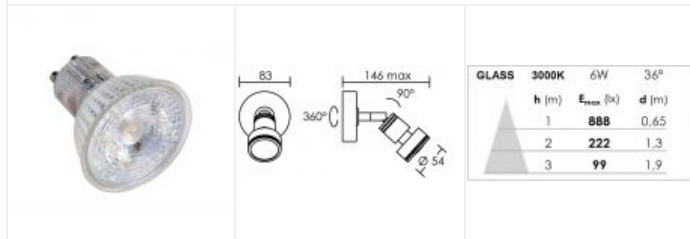

ZAO 01 GU10 LED 36° 4,2W 3000K blanc

Spot sur patère, lampe LED GU10 fournie

Code : **0221**

45,20 €* Prix barème HT

**Produit pouvant être soumis à Eco-Participation*

Caractéristiques techniques

Utilisation	intérieure	LOR (Light Output Ratio)	100 %
IP	IP20	Facteur de puissance	0,50
IK	IK02	Température de couleur	3000 K
Classe	Classe 2 - double isolation	IRC / Ra	80 - 84 (SDCM < 6)
Résistance au feu	850°C	Faisceau	36 °
Mode de montage	Mur - surface (patère)	Flux lumineux total	500 lm
Matières / Coloris n°1	corps aluminium blanc	Efficacité lumineuse	119 lm/W
Matières / Coloris n°2	support : patère / barre / base acier	Température d'utilisation	-20 °C / +40 °C
Orientation du produit	orientable et basculant - 360 ° - 90 °	Variation	NON
Nombre et type de source	LED SMD (GLASS LED) SEOUL - 1 lampe fournie	Durée de vie moyenne	15000 h - L70/B50 à Ta 25°C
Douille / Culot	GU10	Nbre de on/off	40000
Puissance nominale / absorbée	1 x 4,2 W / 4,2 W	Poids net	253 gr
Tension / Fréquence / Intensité	230 V ; 50/60 Hz ; 37 mA	Compatible minuterie	OUI
Driver / Alimentation	Direct sur réseau sans alimentation	Compatible détection	OUI